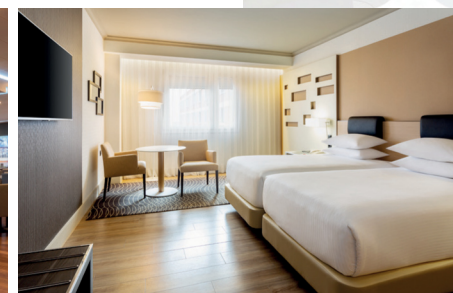

MADRID MARRIOTT AUDITORIUM

- 54 salas de reuniones.
- Auditorio con capacidad para 2.000 personas.
- Grandes galerías para convenciones, exposiciones y ferias.
- 15.500 m² de espacios de reunión para la celebración de todo tipo de eventos.
- Wi-Fi gratuito en todo el hotel.
- Servicio de transporte gratuito al Aeropuerto, Feria de Ifema y Centro Comercial Plenilunio.
- 1000 plazas de aparcamiento.
- Gimnasio abierto 24/7, sauna y piscina interior / exterior.
- Todas las salas de reuniones de gran capacidad en la planta baja.
- 25 salones con luz natural en la entreplanta.
- 29 salones diáfanos en planta baja, panelables con una altura de 3,70 metros.

Aplicación móvil de Marriott:

- **Check-in móvil:** Los miembros de Marriott Bonvoy que reserven en la aplicación o en Marriott.com pueden registrarse antes de la llegada, recibir notificaciones y disfrutar de una experiencia de llegada mejorada.
- **Solicitudes móviles:** Pida cualquier cosa, en cualquier momento, y chatee con un anfitrión de hotel hasta 24 horas antes de su llegada.

Habitaciones:

- 869 amplias y cómodas habitaciones.
- 772 habitaciones Premium.
- 67 habitaciones Ejecutivas.
- 28 Suites.
- 2 habitaciones Presidenciales.
- Amplias habitaciones desde 33 metros cuadrados con acceso gratuito a Wi-Fi, aire acondicionado, televisión, plancha y tabla de planchar, hervidor de agua y cafetera Nespresso en las habitaciones Suites.