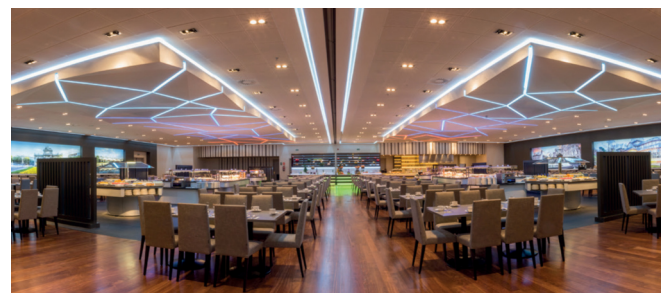

MADRID MARRIOTT AUDITORIUM

- 54 salas de reuniones.
- Auditorio con capacidad para 2.000 personas.
- Grandes galerías para convenciones, exposiciones y ferias.
- 15.500 m² de espacios de reunión para la celebración de todo tipo de eventos.
- Wi-Fi gratuito en todo el hotel.
- Servicio de transporte gratuito al Aeropuerto, Feria de Ifema y Centro Comercial Plenilunio.
- 1000 plazas de aparcamiento.
- Gimnasio abierto 24/7, sauna y piscina interior / exterior.
- Todas las salas de reuniones de gran capacidad en la planta baja.
- 25 salones con luz natural en la entreplanta.
- 29 salones diáfanos en planta baja, panelables con una altura de 3,70 metros.

Aplicación móvil de Marriott:

- **Check-in móvil:** Los miembros de Marriott Bonvoy que reserven en la aplicación o en Marriott.com pueden registrarse antes de la llegada, recibir notificaciones y disfrutar de una experiencia de llegada mejorada.
- **Solicitudes móviles:** Pida cualquier cosa, en cualquier momento, y chatee con un anfitrión de hotel hasta 24 horas antes de su llegada.

Habitaciones:

- 869 amplias y cómodas habitaciones.
- 772 habitaciones Premium.
- 67 habitaciones Ejecutivas.
- 28 Suites.
- 2 habitaciones Presidenciales.
- Amplias habitaciones desde 33 metros cuadrados con acceso gratuito a Wi-Fi, aire acondicionado, televisión, plancha y tabla de planchar, hervidor de agua y cafetera Nespresso en las habitaciones Suites.

© 2019 MARRIOTT INTERNATIONAL, INC.

MARRIOTT
MADRID AUDITORIUM