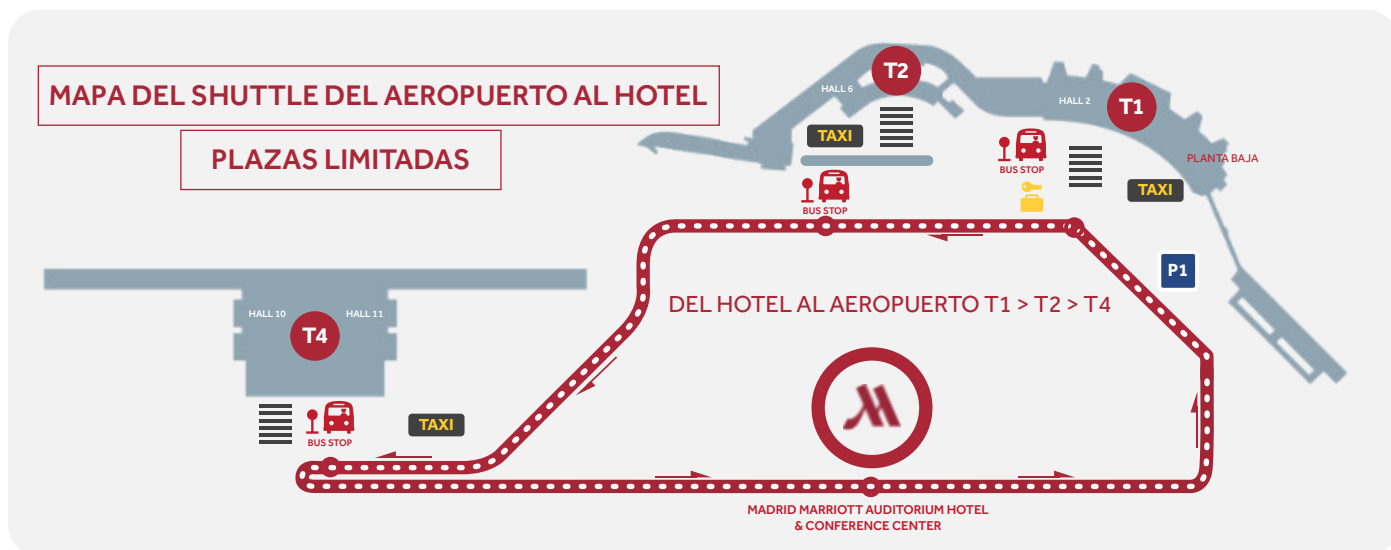

RECOGIDA EN LA PUERTA PRINCIPAL DEL HOTEL.

DESDE LA TERMINAL 1 AL HOTEL

7:45	9:15	10:15	11:15	11:45	12:15	13:15
13:45	14:15	14:45	15:45	16:15	16:45	17:15
18:15	18:30	19:15	20:00	21:00	21:30	22:00
22:30	23:30	00:00	00:45	1:30	2:15	

RECOGIDA EN LLEGADAS. PARADA DE BUSES FRENTE A LA SALA 2.

DESDE LA TERMINAL 2 AL HOTEL

7:40	9:10	10:10	11:10	11:40	12:10	13:10
13:40	14:10	14:40	15:40	16:10	16:40	17:10
18:10	18:25	19:10	19:55	20:55	21:25	21:55
22:25	23:25	23:55	00:40	1:25	2:10	

RECOGIDA EN LLEGADAS. PARADA DE BUSES FRENTE A CABECERA DE TAXIS.

DESDE LA TERMINAL 4 AL HOTEL

7:30	7:45	9:00	10:00	11:00	11:30	12:00
13:00	13:30	14:00	14:30	15:30	16:00	16:30
17:00	18:00	18:15	19:00	19:45	20:45	21:15
21:45	22:15	23:15	23:45	00:30	1:15	2:00

RECOGIDA EN LLEGADAS. PLANTA 0 JUNTO A DARSENA NUMERO 1

LOS HORARIOS SON ESTIMADOS Y PUEDEN SUFRIR CAMBIOS POR CAUSAS AJENAS AL HOTEL / PLAZAS LIMITADAS

MADRID MARRIOTT AUDITORIUM HOTEL & CONFERENCE CENTER
AVENIDA DE ARAGÓN 400, 28022, MADRID