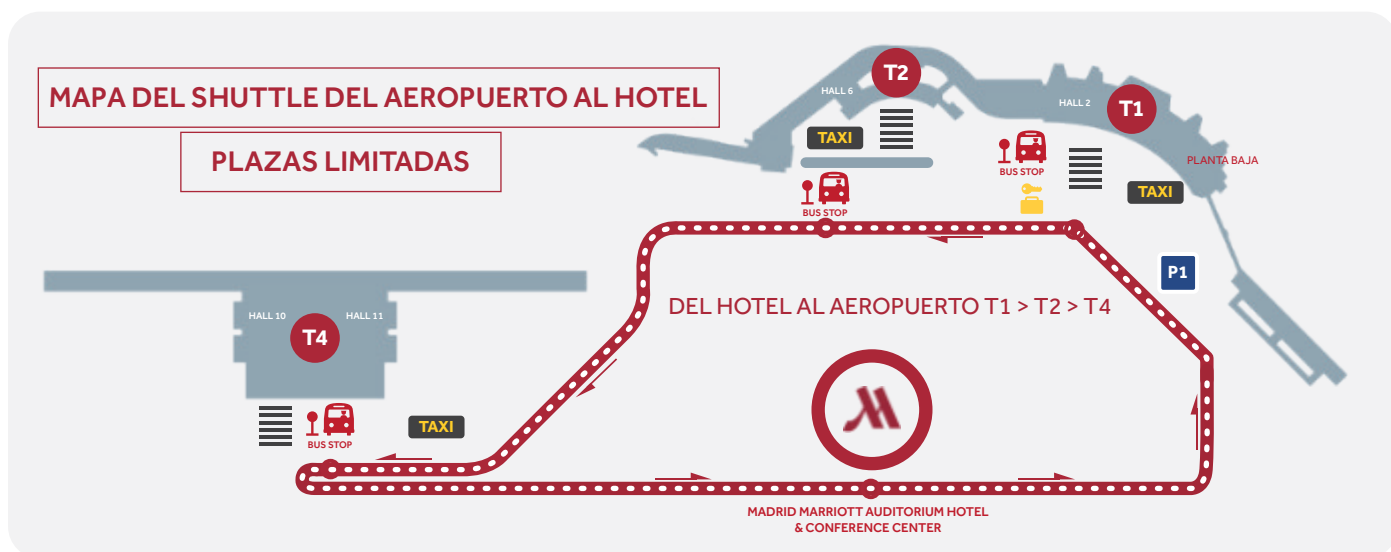

MADRID MARRIOTT AUDITORIUM HOTEL & CONFERENCE CENTER
AVENIDA DE ARAGÓN 400, 28022, MADRID

MEMBER OF MARRIOTT BONVOY™

MARRIOTT
MADRID AUDITORIUM

www.madridmarriottauditorium.com | email: info@marriottauditorium.com | +34 914004400 | @HOTELAUDITORIUM